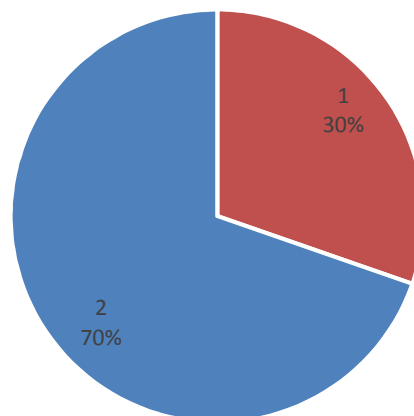

Sarzeau

ÉLECTIONS
MUNICIPALES
2020

RESULTATS

Commune de Sarzeau

ELECTIONS MUNICIPALES 2020

	Bureau 1 Hotel de ville	Bureau 2 Armorique	Bureau 3 Marie Le Franc	Bureau 4 Brillac	Bureau 5 Penvins	Bureau 6 Saint Jacques	Bureau 7 Saint Colombier	Bureau 8 Marie Le Franc	Bureau 9 Armorique	Cumul général
Inscrits	812	826	761	770	986	942	985	827	874	7783
Emargements	410	421	359	413	503	489	497	403	370	3865
Votants	411	421	359	413	503	489	497	403	370	3866
%	50,62	50,97	47,17	53,64	51,01	51,91	50,46	48,73	42,33	49,67
Abstention	401	405	402	357	483	453	488	424	504	3917
Blancs	5	4	2	8	8	5	9	2	6	49
Nuls	7	4	9	4	10	4	15	1	7	61
Exprimés	399	413	348	401	485	480	473	400	357	3756
Osons Sarzeau de demain	96 24,06%	113 27,36%	92 26,44%	136 33,92%	173 35,67%	145 30,21%	165 34,88%	126 31,50%	93 26,05%	1139 30,32%
Sarzeau en mouvement	303 75,94%	300 72,64%	256 73,56%	265 66,08%	312 64,33%	335 69,79%	308 65,12%	274 68,50%	264 73,95%	2617 69,68%

ELECTIONS MUNICIPALES 2020

Inscrits	votants	
7783	3866	49,67%

Blancs	Nuls	Exprimés
61	49	3756

Osons Sarzeau demain	1139	30,32%
Sarzeau en mouvement	2617	69,68%

REPARTITION DES SIEGES

CONSEIL MUNICIPAL

	VOIX	TOTAL
	1139	4
	2617	25