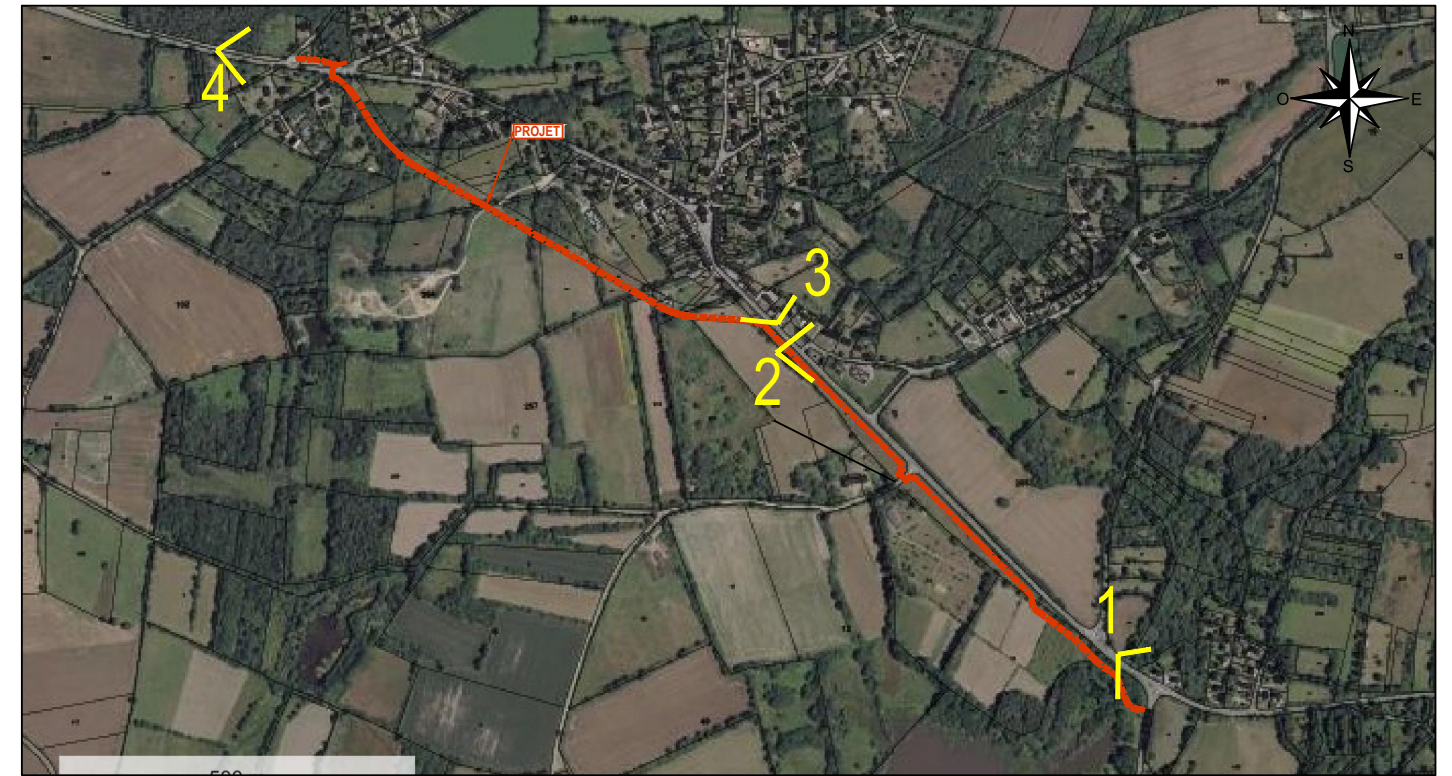

DEPARTEMENT DU MORBIHAN
Commune de SARZEAU

Voie Verte entre Kerguet et Suscinio

PHOTOGRAPHIE
permettant de situer le terrain
dans l'environnement lointain

Modifications apportées (date et nature) :	Date de création	Juin 2019
	Références cadastrales des parcelles concernées par le projet :	ZV, ZT, YW
	Pièce n°	PA7
	Echelle	Sans échelle
	Ref dossier	19.026
	Date du tracé	17 juillet 2019

Vue depuis Kerguet vers Suscinio

Vue depuis Kerguet vers le chemin de Kloz ar Gall

Vue depuis Suscinio vers Kerguet

Vue depuis le centre bourg vers Kerguet