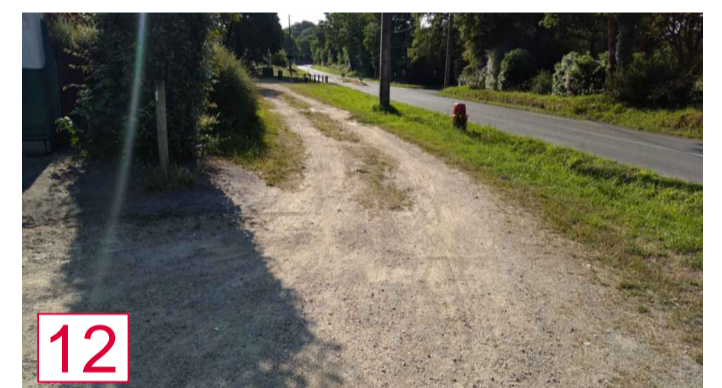

DEPARTEMENT DU MORBIHAN
Commune de SARZEAU

Voie Verte entre Kerguet et Suscinio

PHOTOGRAPHIE
permettant de situer le terrain
dans l'environnement proche

Modifications apportées (date et nature) :

Date de création Jun 2019

5 Traversée du mur du roi a l'Est du projet

8 La mare a l'ouest du projet

12 Début de la piste a l'ouest du projet

9 Fin du projet a Suscinio

13

7

10

14