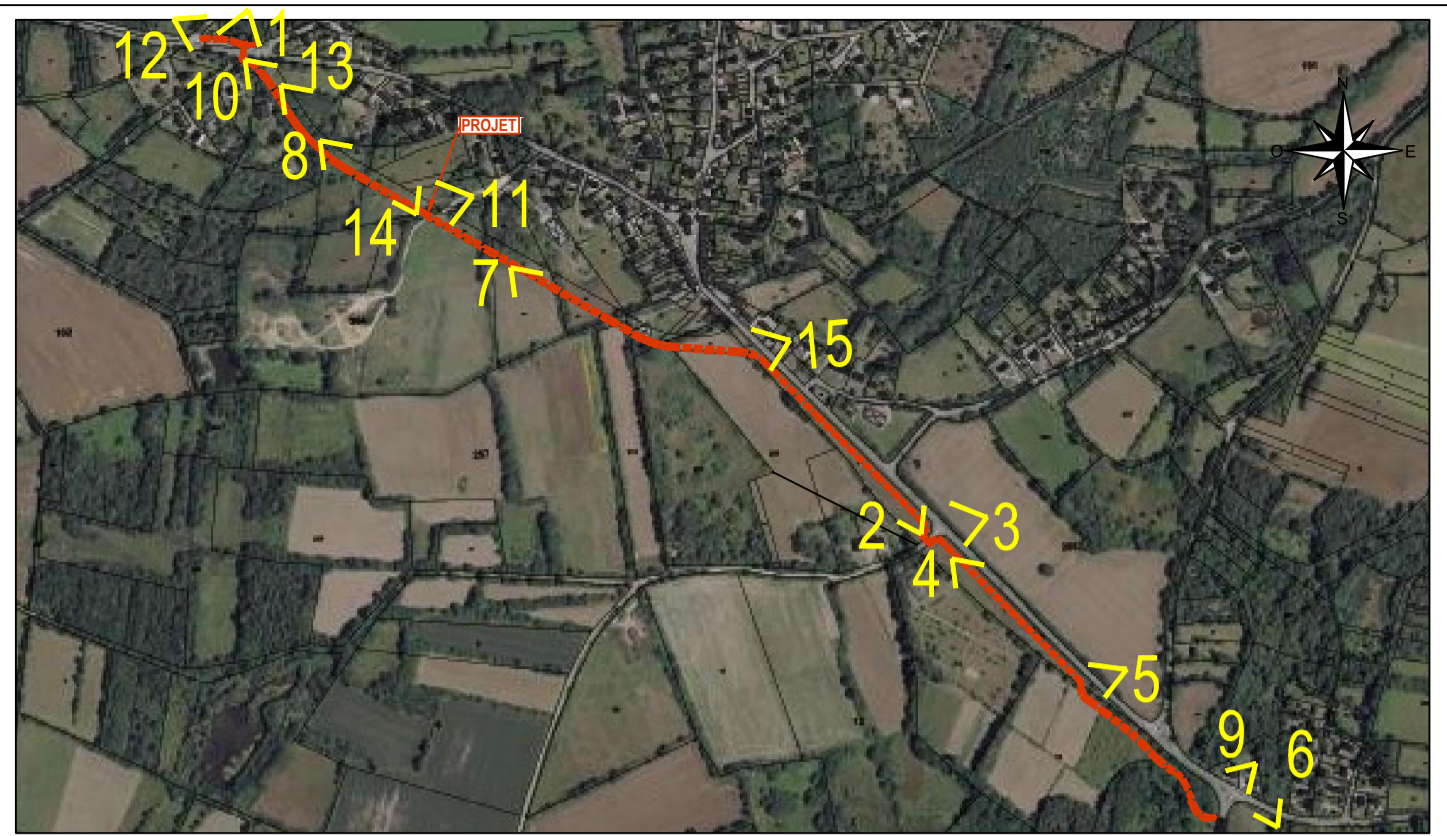

DEPARTEMENT DU MORBIHAN
Commune de SARZEAU

Voie Verte entre Kerguet et Suscinio

PHOTOGRAPHIE
permettant de situer le terrain
dans l'environnement proche

Modifications apportées (date et nature) :

Date de création Jun 2019

Références cadastrales des parcelles concernées par le projet :

Pièce n° **PA6**

Echelle Sans échelle

Ref dossier 19.026

Date du tracé 17 juillet 2019

2 rue d'Armorique 56 190 MUZILLAC / T. 02.97.45.69.49 / F. 02.97.48.30.35 / agence@urbae.fr / www.urbae.fr

5 Traversée du mur du roi a l'Est du projet

8 La mare a l'ouest du projet

12 Début de la piste a l'ouest du projet

9 Fin du projet a Suscinio

13

7

10

14

11

15

Traversée du mur du roi a l'Est de KERGUET