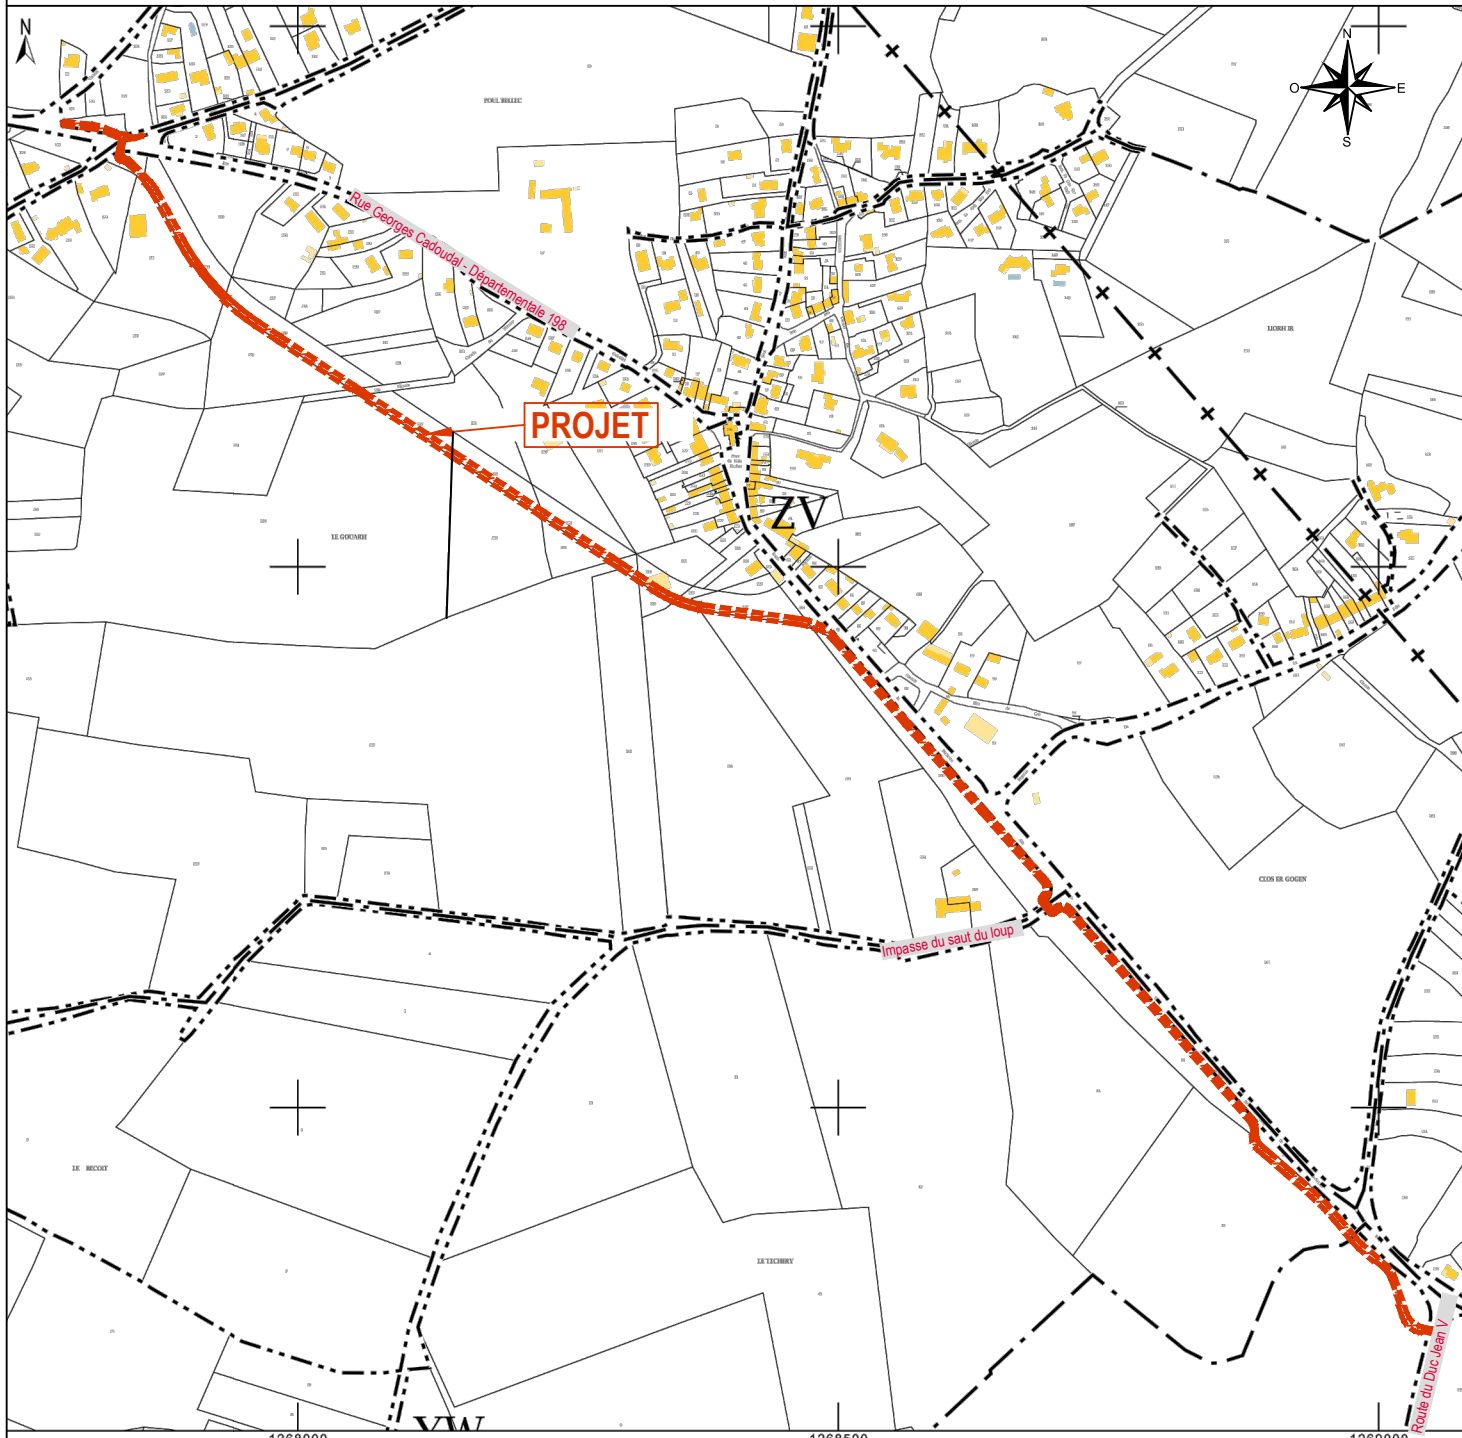

DEPARTEMENT DU MORBIHAN  
Commune de SARZEAU  
Voie Verte entre Kerguet et Suscinio

Date création : Juin 2019  
Date tracé : 17 juillet 2019  
FORMAT A3  
Ref dossier 19.026

Extrait cadastral - Echelle 1/7000e

Pièce n° **PA1** PLANS DE SITUATION

URBANISME  
PAYSAGE  
INGÉNIERIE VRD

Photographie aérienne - Echelle 1/9000e

Carte IGN - Echelle 1/20000